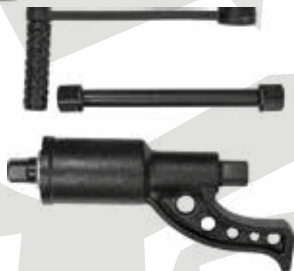

УСИЛИТЕЛИ КРУТЯЩЕГО МОМЕНТА

НОВИНКА!

THORVIK®

1" DR

1:58

3800 Нм

ЕАС

ГАЙКОВЕРТЫ РУЧНЫЕ МЕХАНИЧЕСКИЕ **THORVIK®** ПРИМЕНЯЮТСЯ ДЛЯ ПРОВЕДЕНИЯ РАБОТ ПО МОНТАЖУ/ДЕМОНТАЖУ РЕЗЬБОВЫХ СОЕДИНЕНИЙ С УВЕЛИЧЕННЫМ КРУТЯЩИМ МОМЕНТОМ, ТАКИХ, КАК, НАПРИМЕР, КОЛЕСНЫЕ ГАЙКИ ТРАНСПОРТНЫХ СРЕДСТВ.

ХАРАКТЕРИСТИКИ:

ПРИСОЕДИНИТЕЛЬНЫЙ КВАДРАТ	1" DR
ПЕРЕДАТОЧНОЕ ЧИСЛО	1:58
МАКСИМАЛЬНЫЙ КРУТЯЩИЙ МОМЕНТ	3800 Нм
ДЛИНА	270 мм
ВЕС, БРУТТО	6,5 кг.

- ЦЕЛЬНОМЕТАЛЛИЧЕСКИЙ КОРПУС;
- КЛАССИЧЕСКАЯ МОДЕЛЬ;
- ОПТИМАЛЬНОЕ ПЕРЕДАТОЧНОЕ ЧИСЛО 1:58;
- ТВЕРДОСТЬ ШЕСТЕРНЕЙ ПЛАНЕТАРНОГО МЕХАНИЗМА 42...44 HRC;
- МАЛЫЙ ВЕС.

- 1 - стопорное кольцо;
- 2 - крышка;
- 3 - входной привод (1"DR);
- 4 - 1-я планетарная передача;
- 5 - 2-я планетарная передача;
- 6 - 3-я планетарная передача;
- 7 - корпус.

КОД

52752

THORVIK®

LSW1

НАИМЕНОВАНИЕ

Гайковерт ручной механический 1"DR, 3800 Нм

В КОМПЛЕКТЕ:

- ГАЙКОВЕРТ РУЧНОЙ МЕХАНИЧЕСКИЙ;
- РУКОЯТКА;
- КРАТКАЯ ИНСТРУКЦИЯ НА РУССКОМ ЯЗЫКЕ;
- ГАРАНТИЙНЫЙ ТАЛОН;
- КЕЙС ПЛАСТИКОВЫЙ.

ВНИМАНИЕ!

Завод-производитель категорически не рекомендует использовать ручной гайковерт вместе с механизированным инструментом.